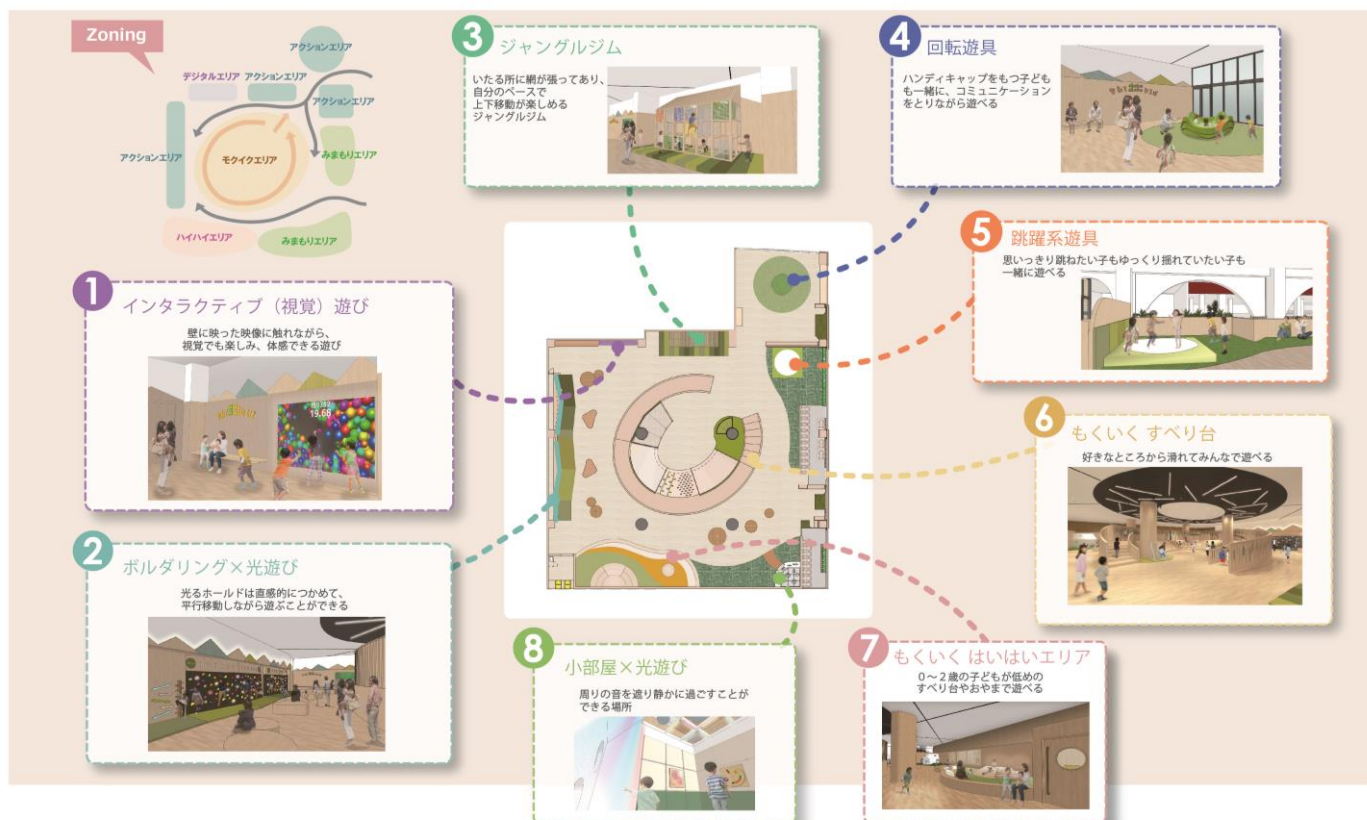

《特徴》

- ・床材や壁、一部遊具には大阪府産のスギ材を使用し、こどもの頃から地元の木材を身近に感じられる空間を創出、お子さまの豊かな心を育みます。
- ・約760㎡の遊び場内には8つの遊びエリアを展開。大きな滑り台を中心に、お子さまから人気のある回転遊具・跳躍遊具や、デジタルを活用したインタラクティブ遊具、誰でも直観的に遊べる光るボルダリング、秘密基地のように静かに遊べる小部屋エリアを設置し、それぞれの遊び方に合わせてお楽しみいただけます。
- ・ご要望が多かった赤ちゃんハイハイエリアを設置。遊び場内にはおむつ替えスペースを完備し、お子さまと安心して遊んでいただけます。
- ・インクルーシブの観点から、遊び場内は段差を設けず車いすのまま入ることが出来ます。時間帯によって変化する照明、そよ風の演出、壁絵の投影など五感で体験できる細かい仕掛けを用意し、遊具だけではなく様々な遊び方で、すべてのお子さまが楽しめる空間を提供します。
- ・遊具周辺には見守り席として、お子さまの成長を見守れるエリアを用意しており保護者も安心してお過ごしいただけます。

《フロア図》