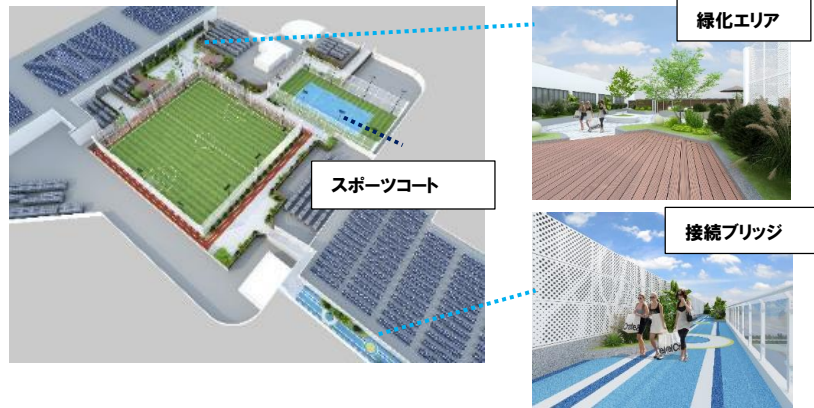

### 《 グルメ 》

- ・1Fには、人気の高いお菓子専門店が集結するエリアが誕生。長沙発祥の行列ができる人気の中国式ミルクティ専門店「茶顔悦色」や、伝統的なおやつや独自の製法を取り入れて作るオリジナル菓子を取り揃える「金粒門」が出店します。また、素材本来の味を引き出して作られる中国式のお菓子を提供する「詹記」が、大人気の「蜂蜜ケーキ」や「宮廷桃パイ」などを取り揃えます。

- ・1Fのレストラン街には、食材にこだわった焼肉や焼鳥などを提供する日式焼肉専門店「牛者の店」、イタリア・ポローニャ地方の味を継承するイタリアンパスタ専門店「畔尼意面」がオープンします。

## ■施設・環境面のリニューアル

### ○ 屋上グリーンガーデン

・B館屋上のスポーツコートに、新たに休憩所を増設。また、立体駐車場やA館と接続するブリッジを増設し、モールの回遊性が大幅に向上。緑化エリアも取り入れ、快適に過ごせる環境をご提供します。