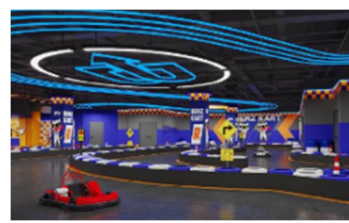

### 《 小吃(軽食) 》

- ・山椒の辛さが特徴的な重慶小麵の専門店「**遇見小麵**」や、麵料理を中心に軽食を提供する武漢発の「**美猴王**」が新たに开店。また、昔の武漢の街並みをイメージした店内で、マーラータンを楽しんでいただける「**李炮称盘麻辣烫**」も新たにオープンします。

～子どもから大人まで楽しめる！新しい体験をご提供～  
アミューズメント型スポーツ体験ゾーン&エンターテインメントゾーン

《 スポーツ体験ゾーン 》

- ・スポーツと遊びを融合した大型エンターテインメント施設「真快活COOHOO PARK」が、約3,600㎡の広さで出店。アーチェリーやトランポリンなど、幅広い分野の体験ゾーンを展開。子どもから大人まで、思いっきり体を動かして遊んでいただけます。また、最新のデジタル技術を活用したサバイバル体験ゲームや、スピード感あるゴーカートなど、一日中遊べるエリアを設けます。

- ・ビリヤードクラブ「博睿台球倶楽部」がオープン。バーを併設し、リラックスしながらビリヤードができる環境をご提供します。
- ・トレーニングルームやピラティス、ボクシングルーム、マッサージルーム、パーソナルトレーニングエリアなどをもつ多機能トレーニングジム「康斐斯Cutting up」、武漢市の人気ヨガ教室「隠舍瑜伽」が出店。ヨガを楽しむだけでなく、将来のヨガ講師を育成するプログラムもご用意します。

《 エンターテインメントゾーン 》

- ・カラオケ専門店「魅KTV」が、ボックス型のカラオケに加え、プライベートシアターを設置。お客さまに楽しい自分時間を過ごせる空間をご提供します。