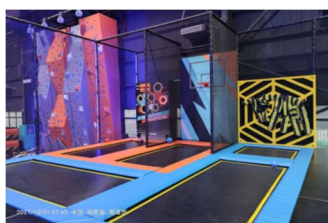

《 スポーツ体験ゾーン 》

- ・スポーツと遊びを融合した大型エンターテインメント施設「真快活COOHOO PARK」が、約3,600㎡の広さで出店。アーチェリーやトランポリンなど、幅広い分野の体験ゾーンを展開。子どもから大人まで、思いっきり体を動かして遊んでいただけます。また、最新のデジタル技術を活用したサバイバル体験ゲームや、スピード感あるゴーカートなど、一日中遊べるエリアを設けます。

- ・ビリヤードクラブ「博睿台球倶楽部」がオープン。バーを併設し、リラックスしながらビリヤードができる環境をご提供します。
- ・トレーニングルームやピラティス、ボクシングルーム、マッサージルーム、パーソナルトレーニングエリアなどをもつ多機能トレーニングジム「康斐斯Cutting up」、武漢市の人気ヨガ教室「隠舍瑜伽」が出店。ヨガを楽しむだけでなく、将来のヨガ講師を育成するプログラムもご用意します。