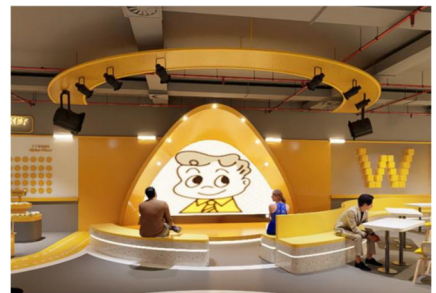

## 江城食集夢工場

- I 食の体験ゾーン「江城食集夢工場」には、武漢発祥の有名食品ブランド「良品舖子」・「周黒鴨」・「仟吉」が食とエンターテインメントのコンセプトストアを全国で初出店。工場の町として発展した武漢エリアの歴史を感じることができるインダストリアルテイストな空間で、ここでしかできない食の楽しさを体験していただけます。

- ・スナック菓子を中心に中国で大人気の「良品舖子」シリーズが勢揃いする大型店舗「良品舖子零食王国(おやつ大国)」がオープン。お子さま向けのおやつやシニア向けの健康食品など、オリジナル商品が勢揃い。その場で菓子を楽しめるカフェエリアを設けるほか、お好みのナッツを詰め合わせてプレゼントBOXをつくる体験エリアも登場します。

- ・「仟吉烘焙生活館」は、自社農園で栽培された材料で作られる、安全で新鮮なパンやケーキ、伝統菓子などを取り揃える武漢を代表するパン専門店「仟吉」のポリシーや世界観が体感できる店舗です。パンの販売だけでなく、自社農園で栽培された新鮮な野菜が並ぶファーマーズマーケットを併設。また、「ベーカリー教室」や、パンやケーキなどを楽しめるパーティールームもご用意します。

- ・武漢市を拠点に、手土産としても人気が高い鴨の加工食品を中国全土で展開する「周黒鴨」が、ブランドコンセプトストア「周黒鴨滋味樂園」を新たにオープン。子供たちの人気高い「周黒鴨」をテーマとした映像が見れるミニシネマを中心に、鴨肉に使用する調味料の香りを楽しめるエリアや、オリジナル調味料づくりができるお子さま向けのキッチン等を設置し、ブランドの魅力を発信。お子さまから大人まで楽しんでいただけます。