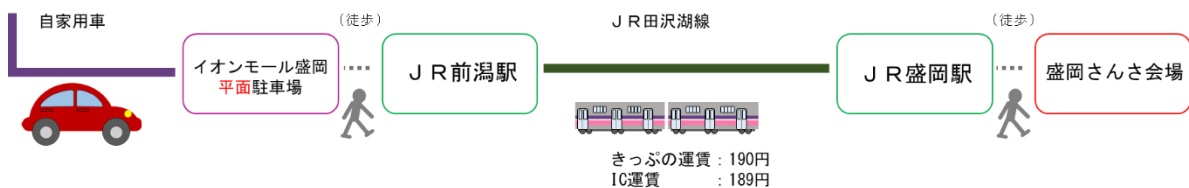

盛岡さんさ踊りへご参加の前後には、ぜひイオンモール盛岡でWAON・Suicaを使ってのお買い物もお楽しみください。

1. パーク&ライド概要

日時 2023年8月1日（火）～4日（金）8時00分～23時00分

駐車場所 イオンモール盛岡 平面駐車場（岩手県盛岡市前潟4-7-1）

取扱い （1）JR田沢湖線前潟駅を利用してさんさ踊りに参加・観覧の方がご利用いただけます

（2）駐車場は、通常営業日は22時00分までのところ、パーク&ライド実施期間中は23時00分までご利用いただけます
※平面駐車場のみ23時00分まで延長します

（3）事前予約・申込みは不要です

その他 （1）駐車場・列車・駅は混雑する可能性があるため、時間に余裕をもってのご利用をお願いいたします

（2）スムーズにご利用いただくため、ぜひSuicaでご乗車ください

（3）詳細はイオンモール盛岡公式ホームページをご覧ください

ご利用イメージ

2. パーク&ライドのご利用・Suica 乗車の利用特典

さんさ踊り開催期間中にパーク&ライドをご利用いただき、対象列車で前潟駅から盛岡駅まで Suica で乗車される方を対象に特典グッズを配布します。