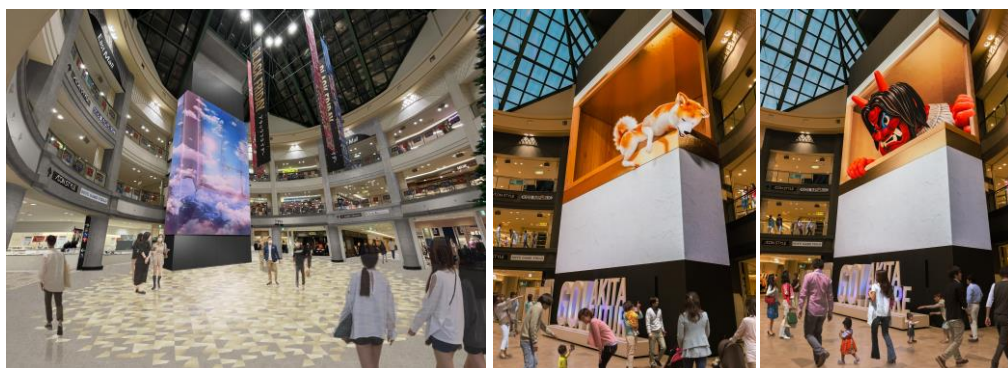

#### ➤ セントラルコート

- ・1F中央のセントラルコートは、壁面や床面をグレーを基調としたアーバンな雰囲気刷新し、東北最大級となる高さ12メートルの大型LEDビジョンを新たに設置。当モールの新しいシンボルとなるダイナミックな空間へとリニューアルします。大型サイネージには、東北初となるCG映像に錯視効果を用いた立体映像を展開。“なまはげ”や“秋田犬”など秋田にちなんだ映像で、皆さまに驚きの体験をご提供します。