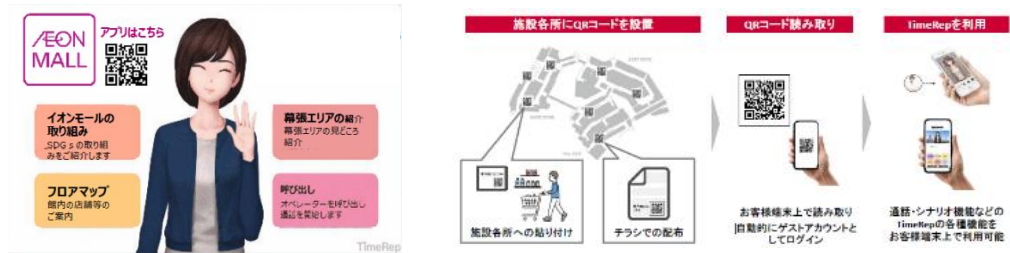

【アバター遠隔接客システム「TimeRep」の実証実験実施】

- ・当モールは、NTTコミュニケーションズ株式会社にご協力いただき、アバター遠隔接客システム「TimeRep」を導入し、館内にて実証実験を実施します。本取り組みは、館内に「アバター接客用モニター」及び「アバター接客用QRコード」を設置。お客さまは館内のインフォメーションまで足を運ぶことなく、設置モニターやスマートフォン端末でインフォメーションによる館内案内やお問い合わせが可能となります。

【実施日】2023年3月18日（土）・19日（日）

【場所】モニター：ファミリーモール 2Fインフォメーション前

QRコード：当モール館内 約20箇所

※画像はすべてイメージです

【イオンモール幕張新都心 第1期 リニューアル店舗】

新規店舗 : 13店舗 (内、関東初出店 1店舗 千葉県初出店 5店舗)
移転店舗 : 18店舗 改装店舗 : 15店舗 合計: 46店舗

- ・ 関東初: 東京、神奈川、千葉、埼玉、栃木、群馬、茨城(一都六県)
- ・ (※)は開店済み、(●)は4月21日オープン。
- ・ 3月8日(水)現在の情報ため、変更となる場合がございます。

【グランドモール】

新規店舗					
番号	店名	業種	オープン日	関東初	千葉県初
1	ローラアシュレイ	レディス、雑貨	3月17日(金)		
2	#ワークマン女子/WORKMAN Shoes	レディス	4月28日(金)		○
3	オンデーズ	眼鏡	●		
4	Flying Tiger Copenhagen	ライフスタイル雑貨	●		
5	本生わらび餅 響堂	わらび餅	※		○
6	韓ピニ	韓国料理	※		
7	だし拉麺きんざん	ラーメン	4月28日(金)	○	○
8	ポニークリーニング	クリーニング	※		
9	QB ネイル	理容室	4月3日(月)		
10	サロンドチャチャ	美容室	●		
11	fufu	ヘアカラー	4月20日(木)		

【ファミリーモール】

12	生活の木	アロマグッズ	4月20日(木)		○
13	mipig cafe	アニマルカフェ	●		○