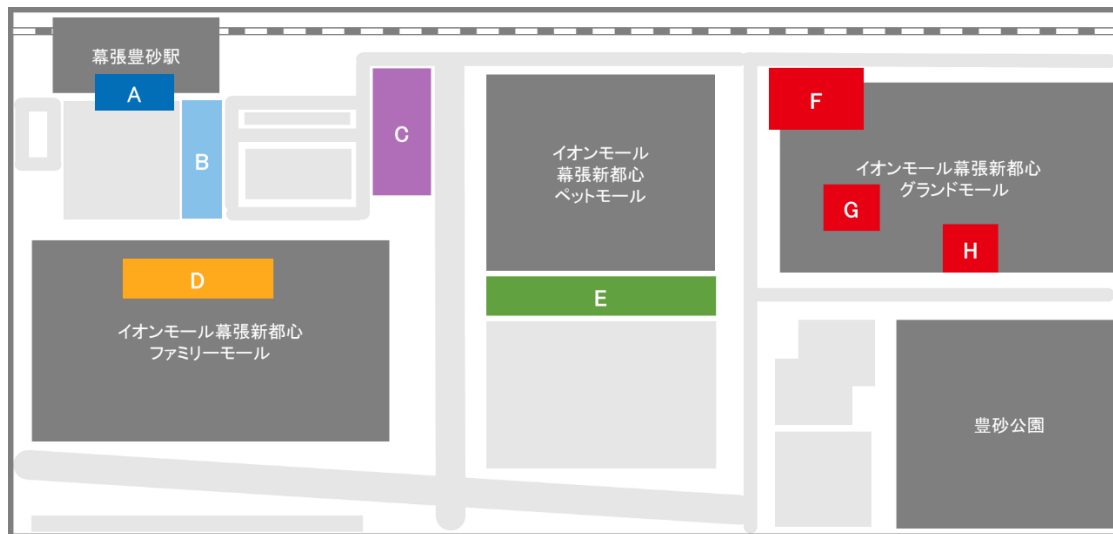

AEON MALL

2023年2月13日
千葉市
千葉県
イオンモール株式会社
東日本旅客鉄道株式会社千葉支社
株式会社千葉ステーションビル

「幕張豊砂駅開業まつり」を開催します！

- 2023年3月18日(土)京葉線の新習志野駅～海浜幕張駅間に「幕張豊砂駅」が開業します。地域や来訪された皆さまとともに、楽しみながら新駅開業をお祝いできるよう、千葉市・千葉県・イオンモール株式会社・東日本旅客鉄道株式会社千葉支社(以下「JR 東日本千葉支社」)・株式会社千葉ステーションビル(駅ビル「ペリエ」を運営)が中心となり、開業記念イベント「幕張豊砂駅開業まつり」を企画しました。
- 自治体や幕張豊砂駅周辺の企業が協力しながら、各種イベントや楽しい企画を多数ご用意しています。ぜひこの機会に「幕張豊砂駅開業まつり」へお越しください。

1 実施場所・主なイベントの実施期間

Aゾーン

- ・モバイルスタンプラリー(3月18日～4月16日)
- ・駅ピアノ設置(3月25日～4月9日)
- ・ちばのいち (3月18日～26日)

Bゾーン

- ・幕張新都心の歩み展(3月18日～)
- ・マスコットキャラクター大集合(3月18日)

Cゾーン

- ・消防・警察音楽隊による演奏(3月18日)

Dゾーン