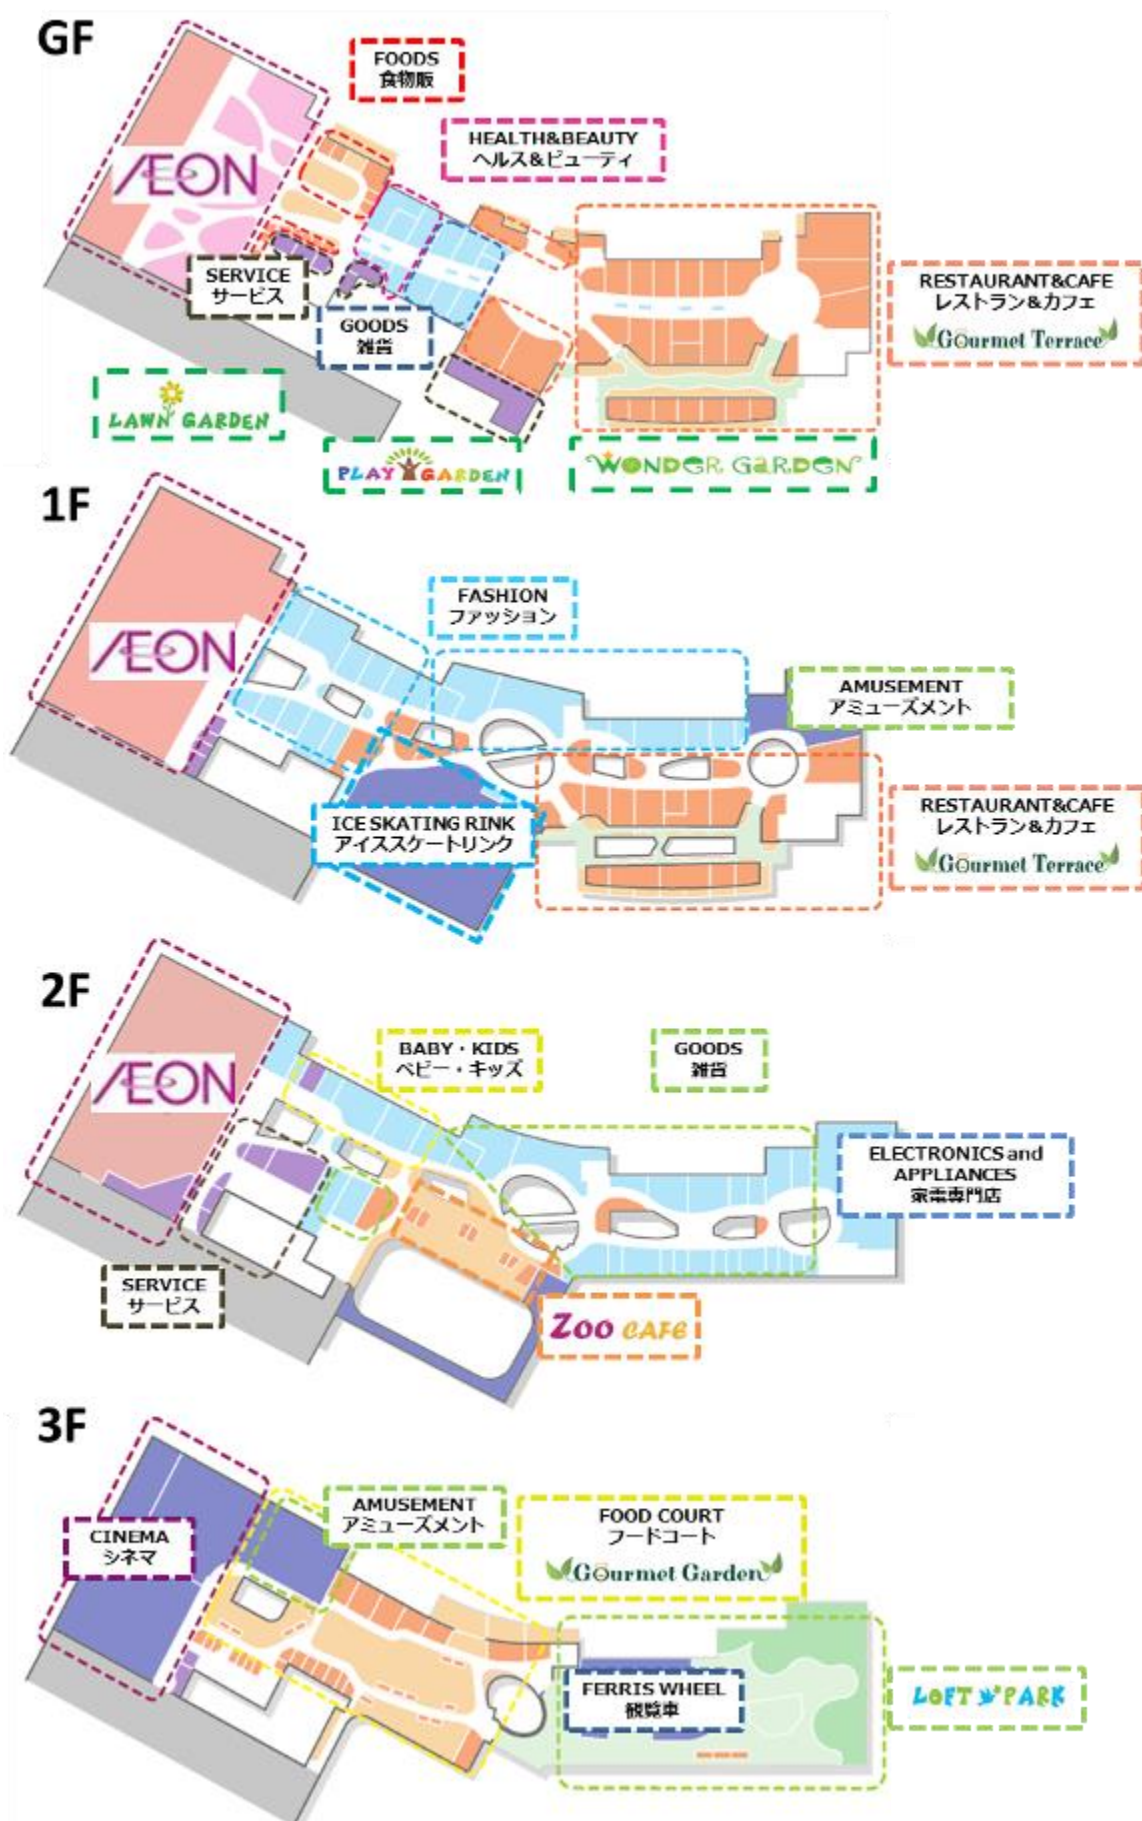

## イオンモールがアセアンで運営する商業施設

| 国      | モール名                 | オープン日    | 敷地面積                   | 延床面積                   | 総賃貸面積                 |
|--------|----------------------|----------|------------------------|------------------------|-----------------------|
| インドネシア | イオンモール BSD CITY      | 2015年5月  | 100,000 m <sup>2</sup> | 177,000 m <sup>2</sup> | 77,000 m <sup>2</sup> |
|        | イオンモール ジャカルタ ガーデンシティ | 2017年9月  | 85,000 m <sup>2</sup>  | 165,000 m <sup>2</sup> | 63,000 m <sup>2</sup> |
|        | (仮称)イオンモール セントウールシティ | 2018年度   | 78,000 m <sup>2</sup>  | 180,000 m <sup>2</sup> | 71,000 m <sup>2</sup> |
|        | (仮称)イオンモール デルタマス     | 2019年度   | 200,000 m <sup>2</sup> | —                      | —                     |
| ベトナム   | イオンモール タンフーセラドン      | 2014年1月  | 35,000 m <sup>2</sup>  | 79,000 m <sup>2</sup>  | 47,000 m <sup>2</sup> |
|        | イオンモール ビンタン          | 2016年7月  | 46,800 m <sup>2</sup>  | 114,000 m <sup>2</sup> | 60,000 m <sup>2</sup> |
|        | イオンモール ビンズオンキャナリー    | 2014年11月 | 62,000 m <sup>2</sup>  | 70,000 m <sup>2</sup>  | 49,000 m <sup>2</sup> |
|        | イオンモール ロンビエン         | 2015年10月 | 96,000 m <sup>2</sup>  | 120,000 m <sup>2</sup> | 72,000 m <sup>2</sup> |
|        | イオンモール ハドン           | 2019年度   | 95,000 m <sup>2</sup>  | —                      | —                     |
| カンボジア  | イオンモール プノンペン         | 2014年6月  | 68,000 m <sup>2</sup>  | 108,000 m <sup>2</sup> | 66,000 m <sup>2</sup> |
|        | イオンモール センソックシティ      | 2018年夏   | 100,000 m <sup>2</sup> | 167,000 m <sup>2</sup> | 80,000 m <sup>2</sup> |

## <フロア 構成>