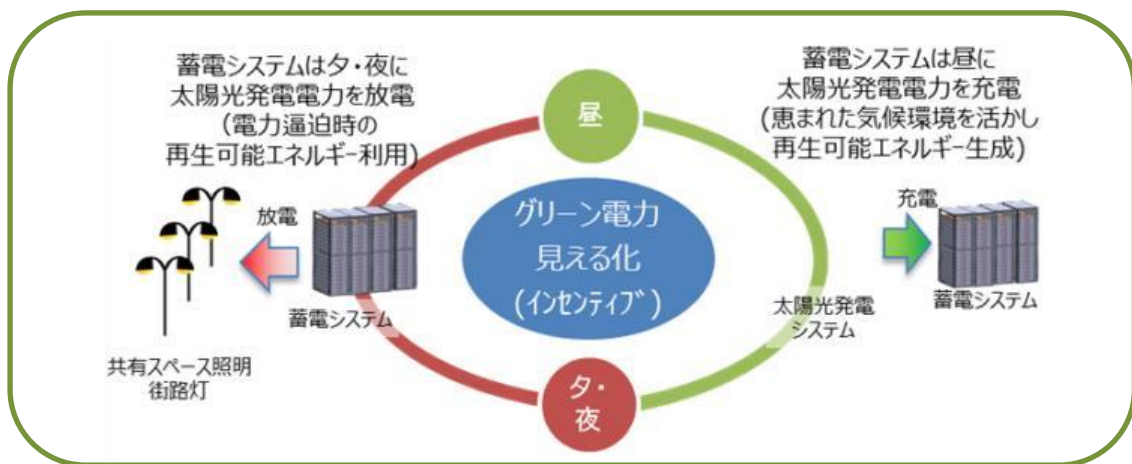

■ 取り組みの具体例

1. 環境及び省エネルギー関連の取り組み

<JCM設備補助事業実施：太陽光発電設備及び蓄電池設備の導入>

屋上に約510KWの「太陽電池モジュール」と、地上に110kwhの蓄電池設備を設置し、年間約550トンのCO₂削減を目指します。この発電容量は、館内共用部LED照明使用容量のほぼ100%に相当します。また、昼間の余剰電力は蓄電池に充電し、電気代が高い夜間に使用することで、エネルギーの効率運用が可能となります。

当モールの太陽光発電設備は蓄電池設備と組み合わせ、日本の環境省の平成26年度JCM（二国間クレジット制度）設備補助事業にも採択されており、日本のCO₂削減目標の達成にも貢献します。また、今後さらなる経済成長が見込まれる当国の皆さまに向けて、環境負荷低減の必要性について当モールから積極的に情報発信を行ってまいります。

<省エネ型ショーケースの採用>

総合スーパー「イオン JGC 店」では、最新の省エネ技術が搭載された省エネ型ショーケースを全面的に採用します。

<LED器具の積極採用と照明制御システム>

館内共用部及び外部照明、外部サインに至るまで、LED器具を100%採用しています。また、人感センサーや調光制御システムの導入により消費電力の削減、CO₂排出抑制に努めます。

<空調関連の制御>

空調稼働時に外気の入入れ量を制御する「ウォーミングアップ制御」、エネルギー効率が高い「高COPターボ冷凍機」、空調冷水の温度差を大きくすることによって、搬送動力の削減を図る「大温度差送水システム」を採用しています。

<節水型衛生器具の採用>

節水型便器を採用することで、洗浄水の量を抑制しています。

<雨水の再利用>

敷地内に降った雨水は、いったん貯留し、モールエリアの一部トイレ洗浄水、外構散水に再利用することで、年間7,900tの水道使用量を削減します。