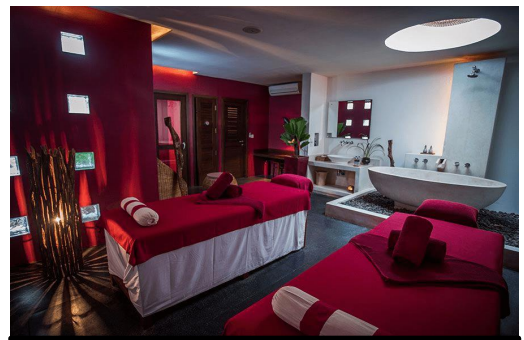

「トップバリュ」*写真はイメージです

<Health&Beauty Care コーナー>

1号店でも大変好評をいただいている健康・美容関連商品を拡充させます。コスメティックブランドを集合展開するほか、カウンセリング対応による接客サービスを強化します。

日差しの強いカンボジアでは、女性のスキンケアに対するニーズが年々高まっていることから、スキンケア商品の充実を図ります。また、健康需要にお応えする栄養補助食品や機能性食品を豊富に展開するとともに、皆さまの日々の健康維持管理にお役立ていただけるよう店内調剤薬局を併設します。カンボジア産のオイルや自然にこだわったオリジナル・ビューティーケア商品を使用したリラックス体験コーナーも用意します。リラックス体験に使用したビューティグッズは、その場で購入可能でご自宅でリフレッシュするのにオススメです。