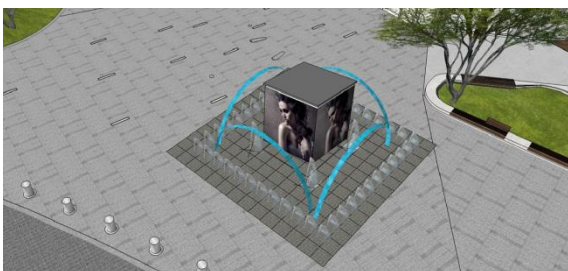

<駐車場計画>

主要な移動手段がバイクである現地事情を鑑み、また雨や晴天時の直射日光を遮るため、平面駐車場には屋根付き駐輪場を約 3,000 台、立駐を含めた駐車場を約 2,300 台分設けています。

<お体の不自由な方専用駐車場の設置>

お体の不自由な方専用駐車場を 9 台設置します。駐車幅を通常より広くすることで楽に駐車を可能としています。

<無料 WiFi>

館内には「無料 WiFi」を導入、モバイル需要にも対応しています。

<デジタルサイネージ>

グランドフロアのエントランス、各イベントスペース及びレストランフロア計 6 カ所に大型 LED ビジョンと、モール共用通路に 24 台のデジタルサイネージを設置します。そのうち 9 台にはタッチパネル式フロアガイドを採用し、お好きな専門店や飲食店、トイレなど行きたい場所の位置検索に加え、各種イベント情報など、多様な情報に触れていただけます。

【イオンモール セン ソック シティ 専門店一覧】