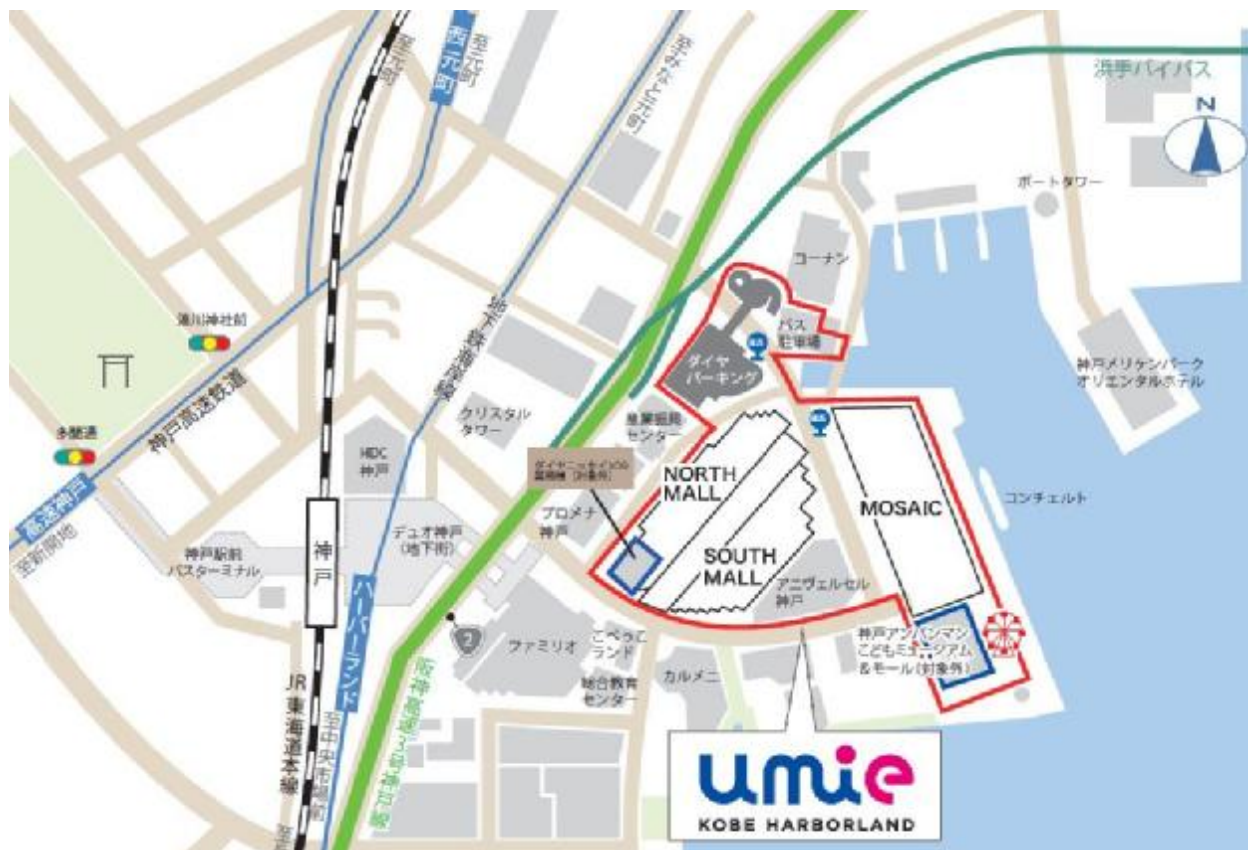

◆海へつながる開放感のあるロケーションを最大限に活かした都市型のライフスタイルを提案

施設全体の回遊性を重視し、「神戸ハーバーランドumie」の基幹ビルである「NORTH MALL」と「SOUTH MALL」をつなぐブリッジ2本を新設。さらに海に隣接する「MOSAIC」もあわせ、「神戸ハーバーランドumie」全体を自由に行き来できる一体感を重視。“「海・街・人」ここにしかない、きらめき”をコンセプトに、どこにいても美しい風景やシーンが感じられる、「ここにしかない」都市型のライフスタイルを提案します。

■「神戸ハーバーランドumie」の主な特徴

①神戸を代表する海辺の観光スポットに立地

当施設が立地するハーバーランドは、神戸のランドマーク「神戸ポートタワー」をはじめ、隣接するメリケンパークと共に、神戸を代表する海辺の観光スポットです。

この度の大規模リニューアルは、昨年街開き20周年を迎えたハーバーランドのコンセプトであった「海へつながる文化都心の創造」という原点に立ち返り、すべてのお客さまに非日常的な空間や開放的な風景を一日中楽しんでいただけるスポットとして生まれ変わるものです。

■「神戸ハーバーランドumie」の特徴

GMS（総合スーパー）や話題性の高いファストファッションなど、高い集客力を持った大型専門店で構成される「NORTH MALL」と、トレンド感あふれる専門店や個性的なセレクトショップが揃う「SOUTH MALL」、神戸港を見渡せる絶好のロケーションに緑あふれる開放的な空間をプラスした「MOSAIC」の3つで構成。これら3つの棟をデッキで結ぶことで、縦と横全体の回遊性を高め、さらなる商品構成の連動強化を狙います。