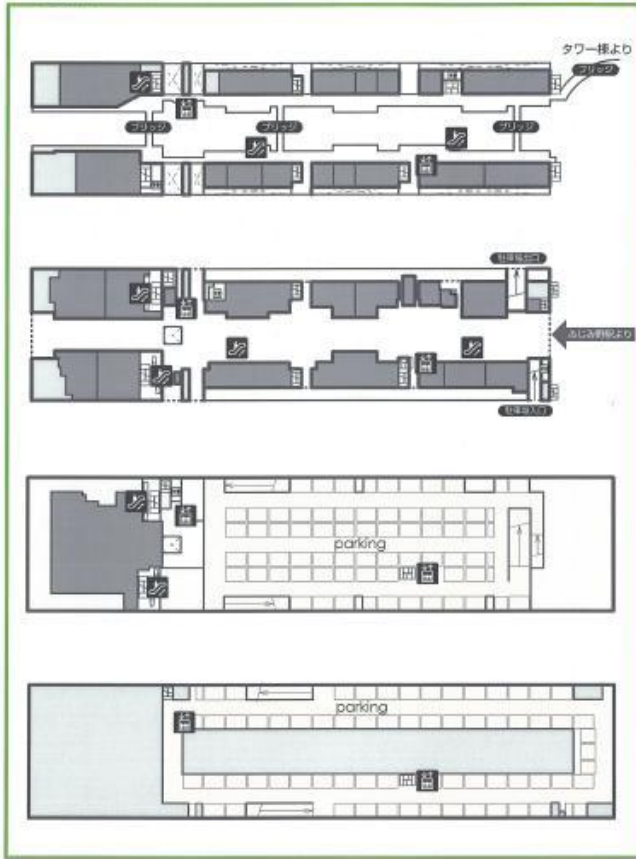

<エスカレーター・エレベーターを新設>

現状

リニューアル後

*駐車台数：計 395 台 (予定) ... 1F 福祉駐車場：18 台、B1F：167 台、B2F：210 台

※計画中につき変更になる場合がございます

<店舗外に庇を設置>

<上下階へのエスカレーターを設置>

② フードからサービスまで約40店を新規に揃え、心地よく質の高い日常を提案します。