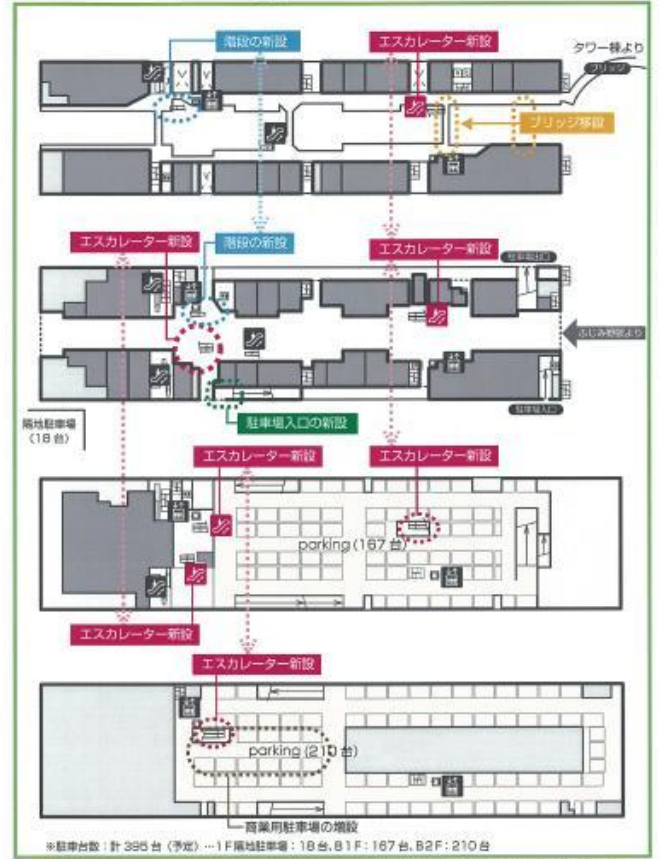

<エスカレーター・エレベーターを新設>

現状

リニューアル後

*駐車台数：計 395 台 (予定) ... 1F 福祉駐車場：18 台、B1F：167 台、B2F：210 台

※計画中につき変更になる場合がございます

<店舗外に庇を設置>

<上下階へのエスカレーターを設置>

② フードからサービスまで約40店を新規に揃え、心地よく質の高い日常を提案します。