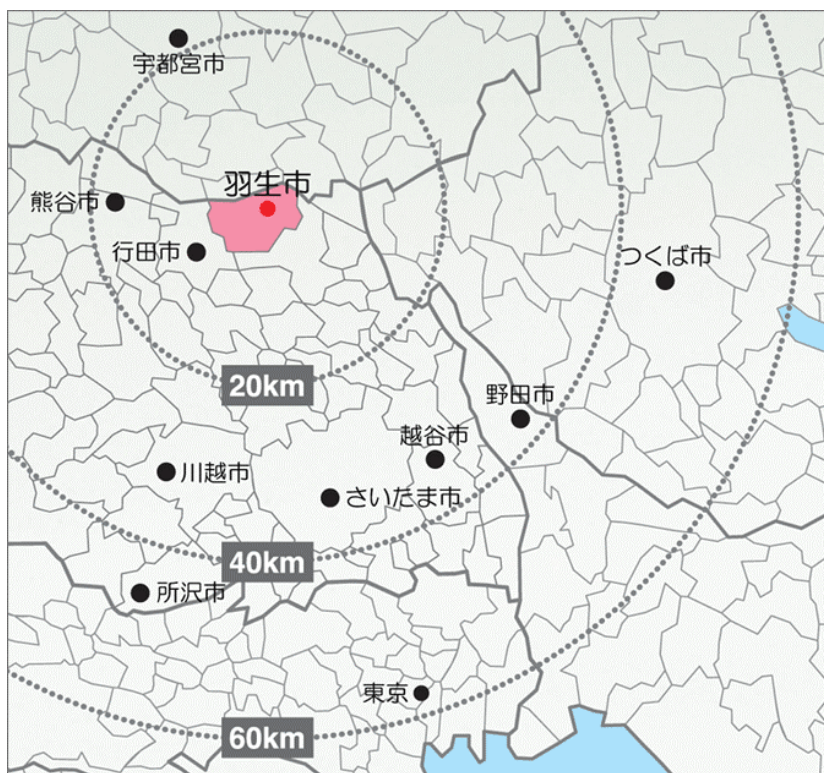

広域図

S C 周辺図

アクセス

お車にてお越しの場合：東北自動車道 羽生 I . C より南西に約 4 . 5 k m
電車にてお越しの場合：東武伊勢崎線 羽生駅下車 タクシーで約 1 0 分