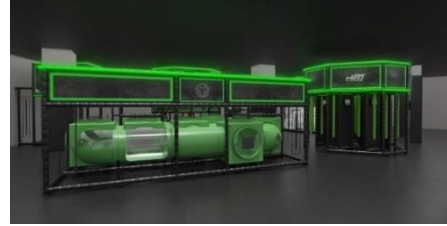

【屋内体験型エンターテインメント】

- ・1Fには、カプコンがプロデュースする体験型エンターテインメント施設「Crazy BANeT」が、新たにオープンします。約1,500㎡の広さに国内初登場となるオランダ生まれのタイムトライアル型アスレチックや、体を使って楽しめる様々なアクティビティを導入するほか、小さなお子さま専用エリアを設置するなど、友達同士やカップル、ご家族で思い切り遊んでいただけます。

- ・カプセルトイショップ「カプセルラボ」が、450台以上のマシンを展開し充実の品揃えで新たにオープン。また、人気ゲームや漫画、アニメなどサブカル系アイテムが揃う総合キャラクターグッズショップ「キャラカブ」が出店します。