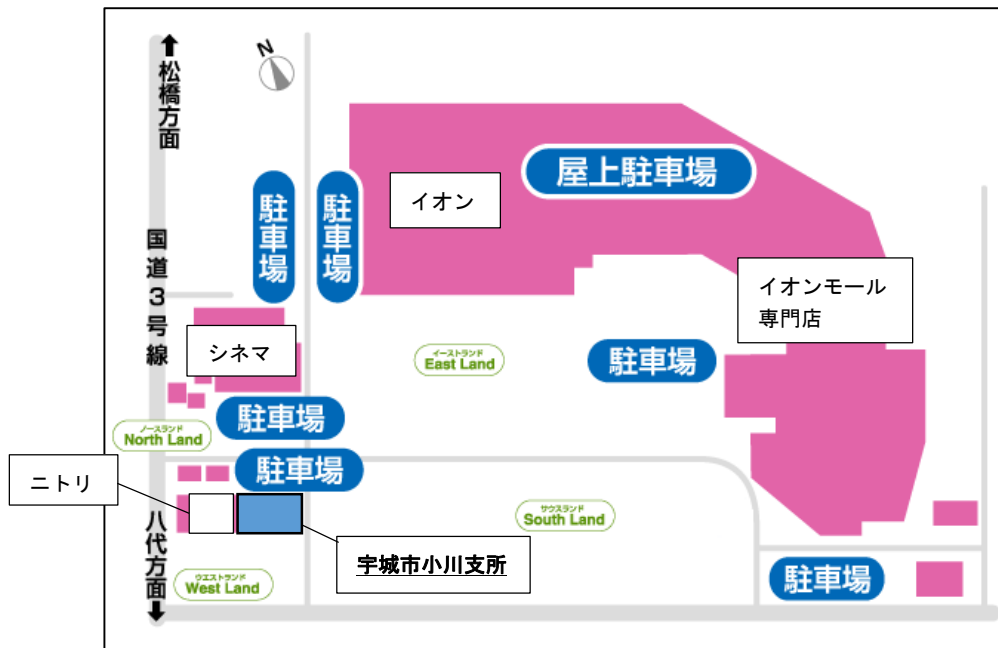

なお当支所のデザイン設計は、九州大学芸術工学研究院と共同研究を行い、地方都市の将来像、また業務改革のモデルとなる働きやすい空間の創出を目指しています。また支所内には、新たに就労支援を目的とした障がい者施設の運営によるカフェを併設するほか、子育て世代を対象に、広い空間を利用した新たな憩いのスペースを設置し、地域の皆さまが気軽に立ち寄れる施設となります。

### 記

#### 【施設概要】

- ・ 名称：宇城市小川支所
- ・ 住所：熊本県宇城市小川支所河江1番1 イオンモール宇城 外部棟ウエストランド
- ・ 開所日：2020年12月7日（月）
- ・ 面積：1,750.50㎡（529.53坪）
- ・ 開所時間：8：30～17：15
- ・ 休館日：土日祝（年末年始）

※画像は全てイメージです

【宇城市小川支所の位置】

以上