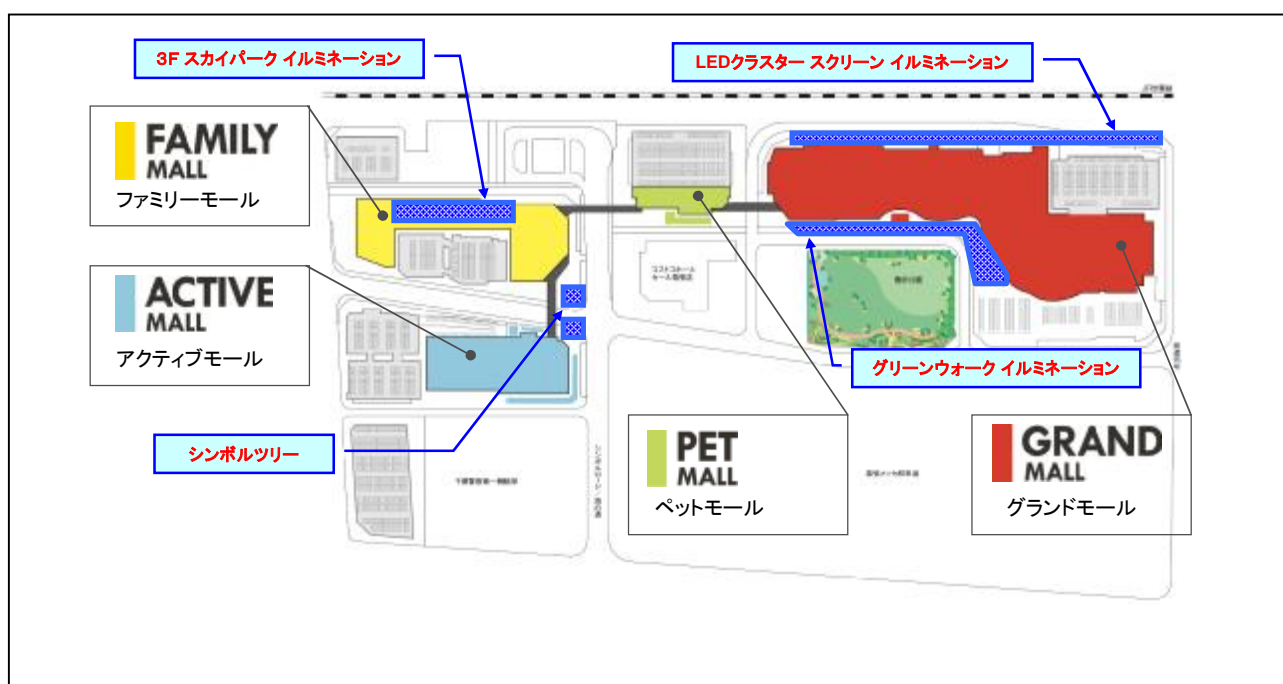

<イオンモール幕張新都心 全体配置図>

<本件に関するお問合せ先>

イオンモール株式会社 広報部

宮入・尾上

TEL : 043-212-6733